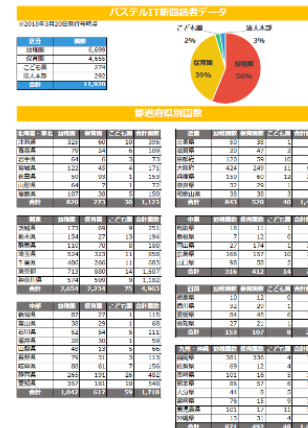

園づくり・人づくりを考えるIT専門紙

パステルIT新聞

各号先着 **5** 社限定！

～全国11,000施設の園経営者にリーチ～

新聞同封チラシ広告

秋割キャンペーン

申込み締切 2019年9月20日（金）

全国11,000の園にお送りしている「パステルIT新聞」に貴社のチラシを同封してお届けします。

「都道府県 × 園属性」セグメントによるエリアマーケティングも可能

例) 1都3県 × 幼稚園
東京都 × 保育園・こども園

※詳しくは営業担当まで

メリット

園経営者に直接届き、セグメントで更に配布効率が高まります！

本企画特別価格

約34%割引!

1部あたり定価 ~~30~~円のところ ▶ **20円** (税別)